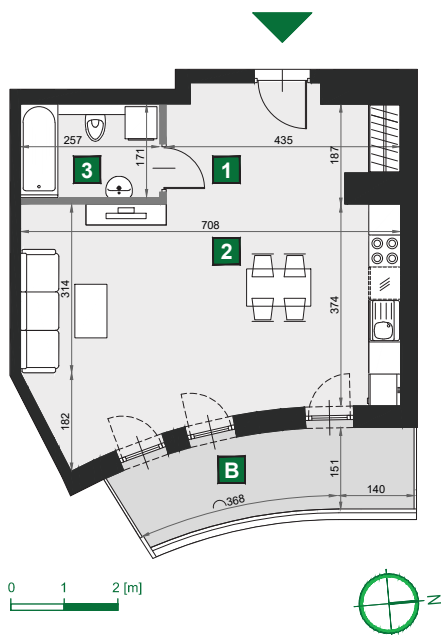

WIŚLANETARASY 2.0

C 188

budynek	A
piętro	5
mieszkanie	C 188
liczba pokoi	1

B balkon	8,22 m ²
1 przedpokój	8,44 m ²
2 pokój dzienny z aneksem kuch.	28,72 m ²
3 łazienka	4,39 m ²

powierzchnia	41,55 m ²
cena brutto	365 640 zł